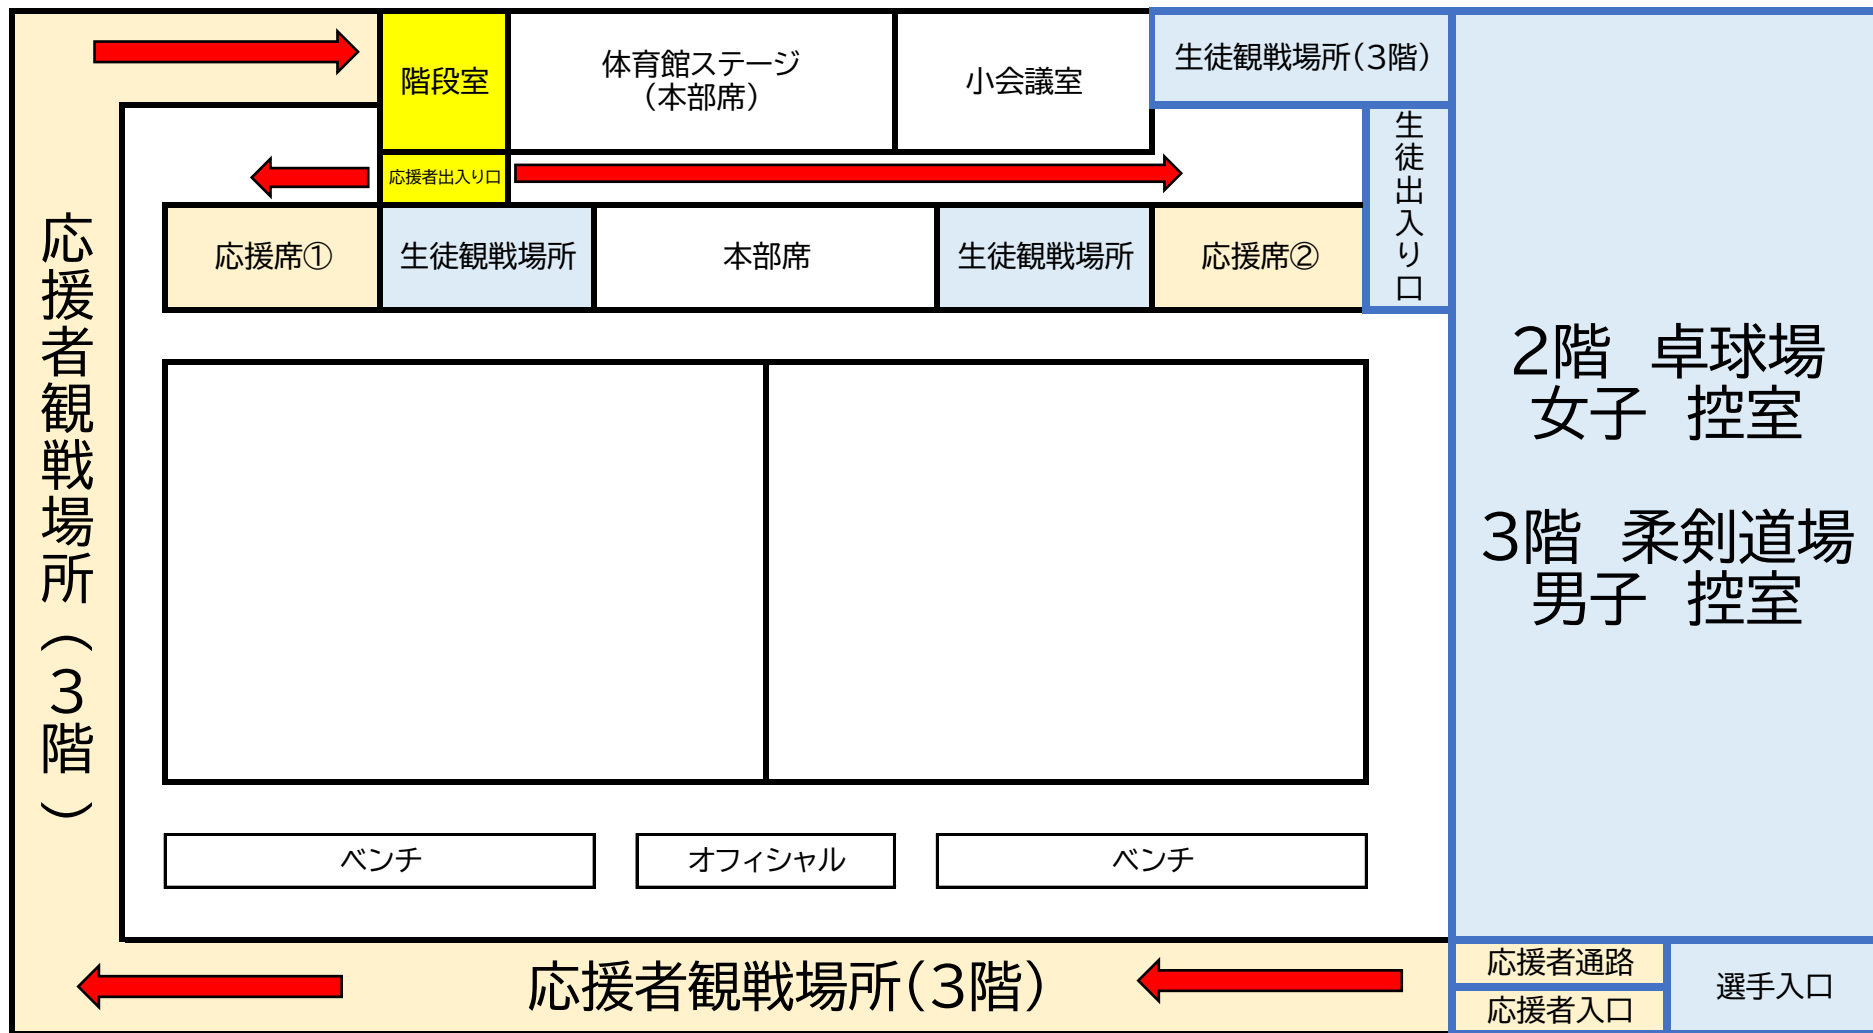

# 甘楽中学校会場図

応援者: 2階の通路は移動・観戦はできません。トイレのみ使用を認めます。  
 該当試合のみ、2階フロア応援席での応援を認めます。  
 ステージ横階段室から出入りして下さい。

大会役員: 控室は、校舎内多目的室になります。  
 試合観戦は、本部席をお願いします。

○応援者  
 体育館玄関より3階へ移動して下さい。

○選手  
 男子は3階、女子は2階へ移動して下さい。